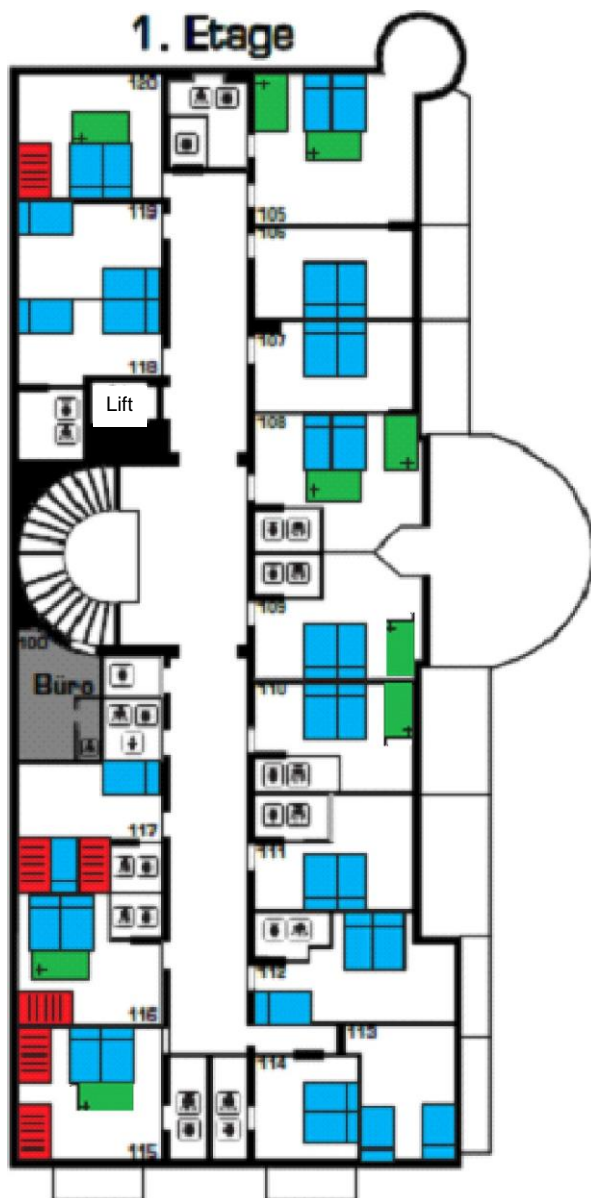

Zimmerplan – Gruppenhaus Credo Schloss Unspunnen

Legende

-  Bett / bed
-  Stockbett / bunk bed
-  Zusatzbett/extra bed
-  WC / Dusche

Total

- 149 Betten / beds
- 45 Zimmer/ rooms
- 28 mit Dusche/WC
with bathroom
- 17 mit Lavabo / with
washbasin
- 1 Zimmer für
Allergiker