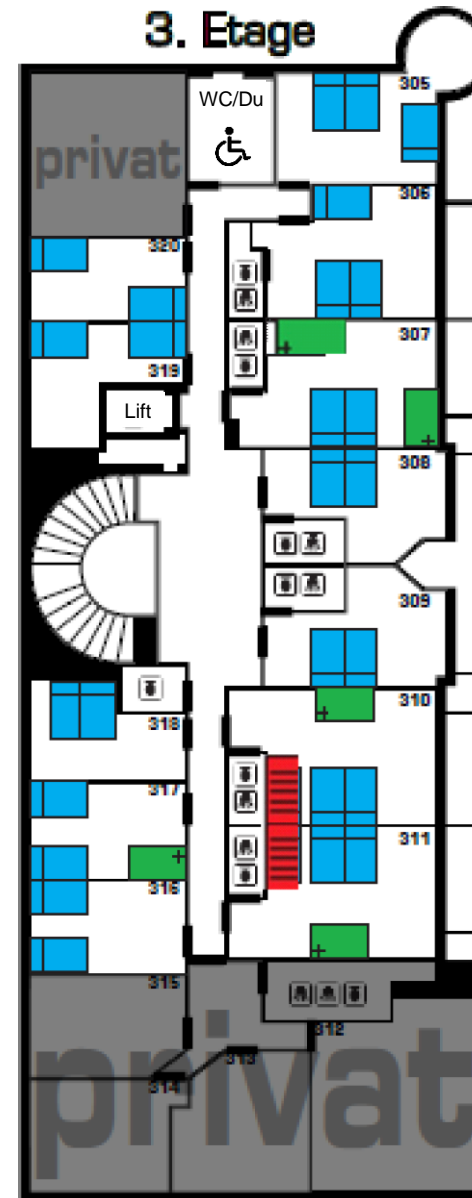

Zimmerplan – Gruppenhaus Credo Schloss Unspunnen

Legende

-  Bett / bed
-  Stockbett / bunk bed
-  Zusatzbett/extra bed
-  WC / Dusche

Total

- 149 Betten / beds
- 45 Zimmer/ rooms
- 28 mit Dusche/WC
with bathroom
- 17 mit Lavabo / with
washbasin
- 1 Zimmer für
Allergiker