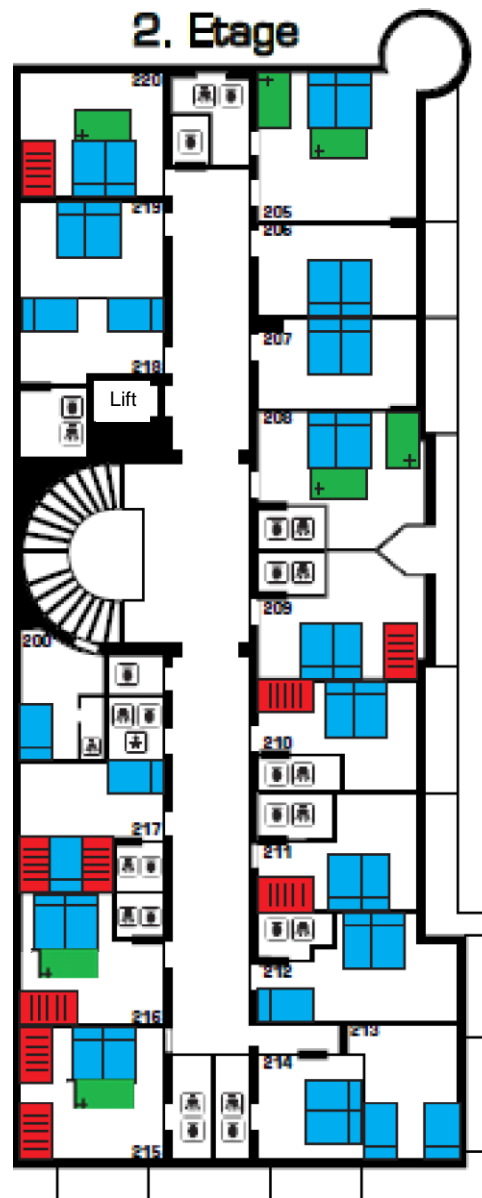

Zimmerplan – Gruppenhaus Credo Schloss Unspunnen

Legende

-  Bett / bed
-  Stockbett / bunk bed
-  Zusatzbett/extra bed
-  WC / Dusche

Total

- 149 Betten / beds
- 45 Zimmer/ rooms
- 28 mit Dusche/WC
with bathroom
- 17 mit Lavabo / with
washbasin
- 1 Zimmer für
Allergiker