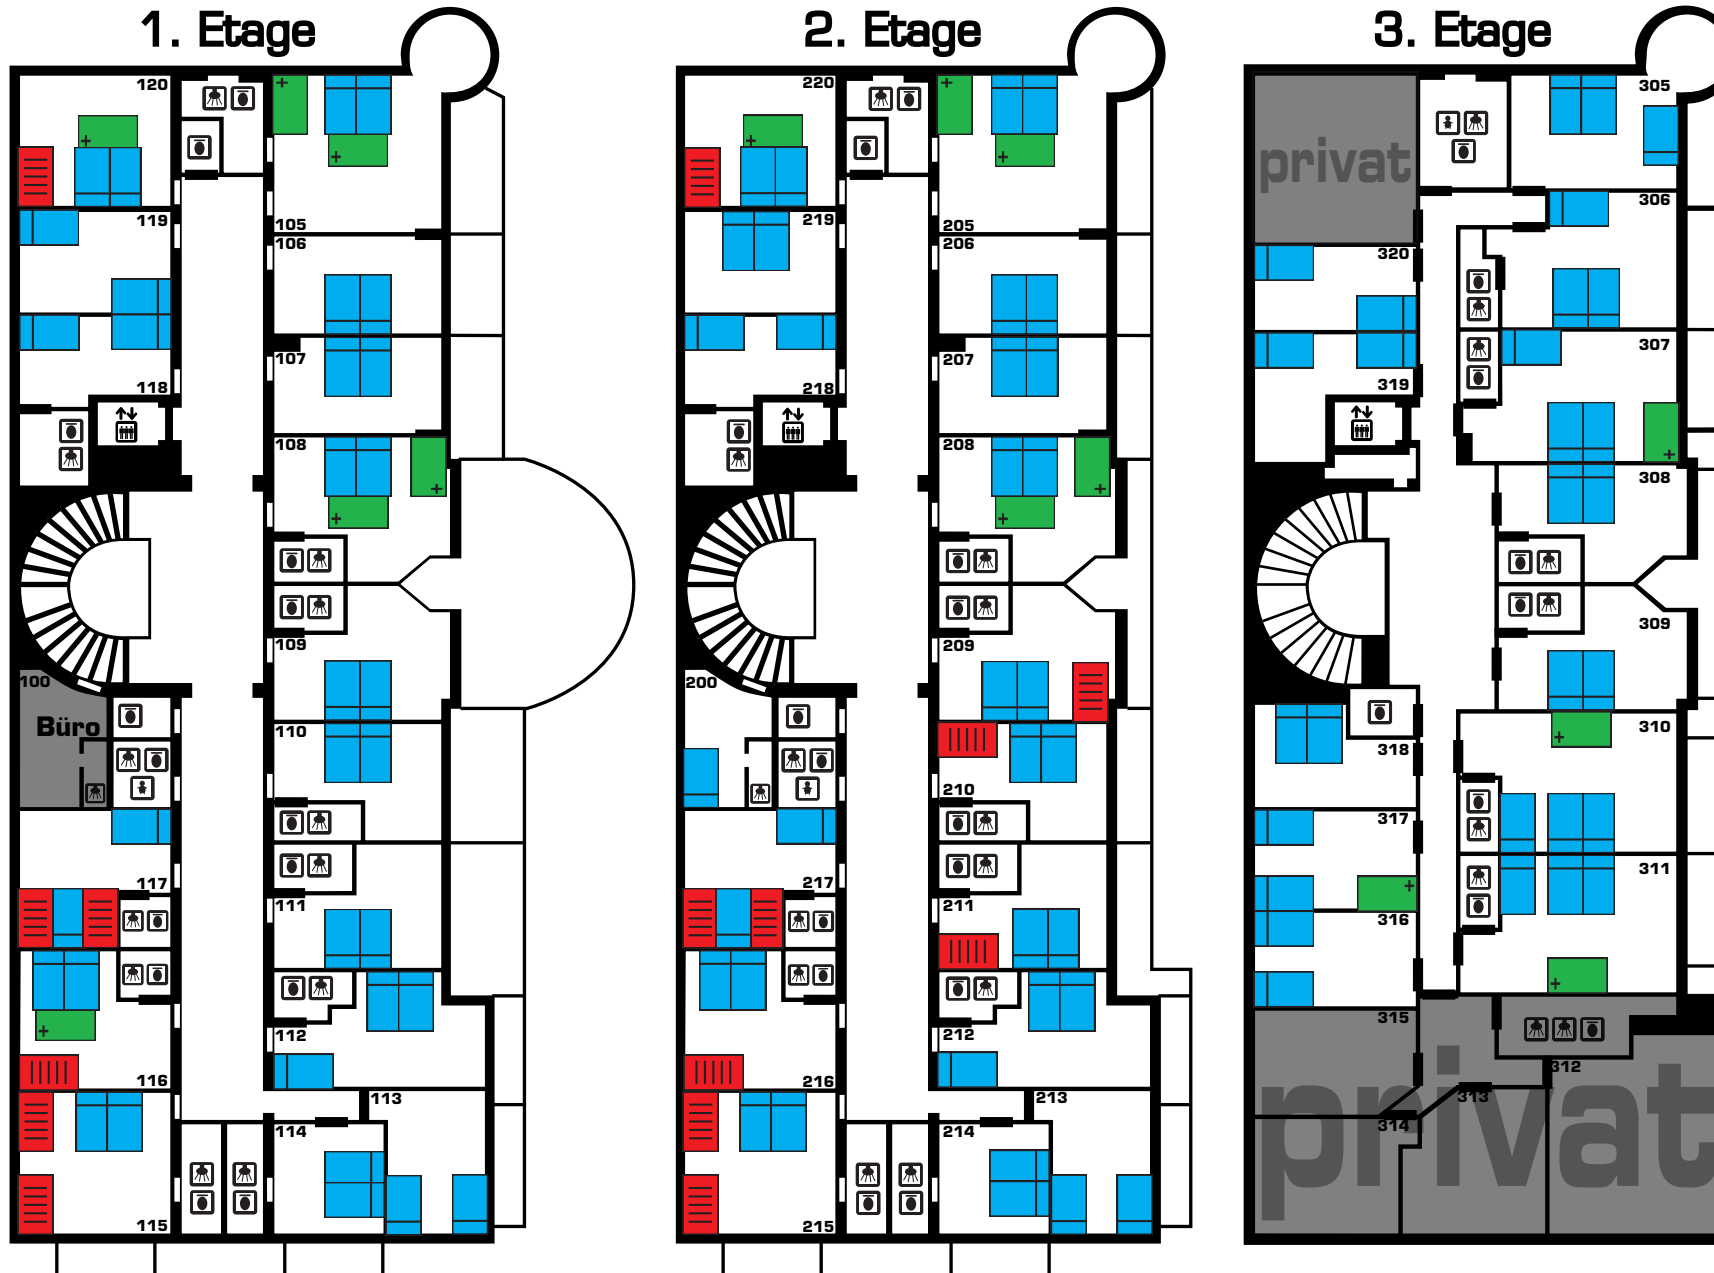

Zimmerplan Gruppenhaus Credo Schloss Unspunnen

Legende

-  Bett / bed / lit
-  Stockbett / bunk bed
lit superposé
-  Zusatzbett / cot
lit d'appoint
-  Wickeltisch / changing
table / table à langer

Total
 128 ... Betten / beds / lits
 45 Zimmer / rooms
 chambres
 28 mit Du/WC
 en suite bathroom
 avec salle d'eau
 17 mit fl. Wasser
 with washbasin
 avec eau courante